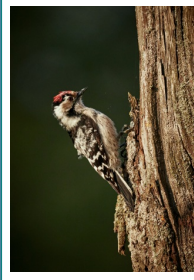

3

12

16

14

15

7

2

11

6

5

13

10

4

9

1

8