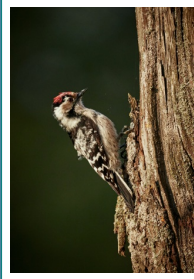

ŠTRKÁČ

ČERVENÝ
PAPAGÁJ

NOSOROŽEC

ŠIMPANZ

TIGER

3

12

16